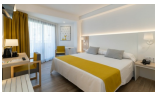

Número de Registro en turismo: HA-800 (Hotel Rio Park)

Habitación Doble (2 Adultos)

Habitaciones dobles modernas y confortables. Tienen un estilo contemporáneo y, entre otras comodidades, ofrecen luces LED, muebles modernos, dos cómodas camas individuales y balcón con vistas a Benidorm. Caja fuerte opcional (de pago).

Balcón/Terraza, Baño completo, MiniBar, Cuna, Teléfono, TV de pantalla plana, Hervidor eléctrico, Servicio de despertador

Habitación Doble Uso Individual

Habitaciones dobles modernas y confortables. Tienen un estilo contemporáneo y, entre otras comodidades, ofrecen luces LED, muebles modernos, dos cómodas camas individuales y balcón con vistas a Benidorm. Caja fuerte opcional (de pago).

Balcón/Terraza, Baño completo, MiniBar, Teléfono, TV de pantalla plana, Hervidor eléctrico, Servicio de despertador, Vista de la ciudad

Habitación Doble con Servicio Club (2 adultos)

Habitaciones dobles modernas y confortables. Tienen luces LED, muebles modernos y dos cómodas camas individuales. El servicio Club incluye minibar, caja fuerte, té/café, botella de vino, toalla de piscina (fianza 20€), albornoz y zapatillas.

Balcón/Terraza, Baño completo, MiniBar, Teléfono, TV de pantalla plana, Hervidor eléctrico, Servicio de despertador, Vista de la ciudad

Habitación Familiar (2 adultos + 2 niños)

Estas habitaciones fusionan una doble con una individual, creando dos áreas separadas. El servicio Club incluye té/café, caja fuerte, toalla de piscina (depósito), botella de vino, albornoz y zapatillas. Balcón con vistas a Benidorm. Configuración puede variar.